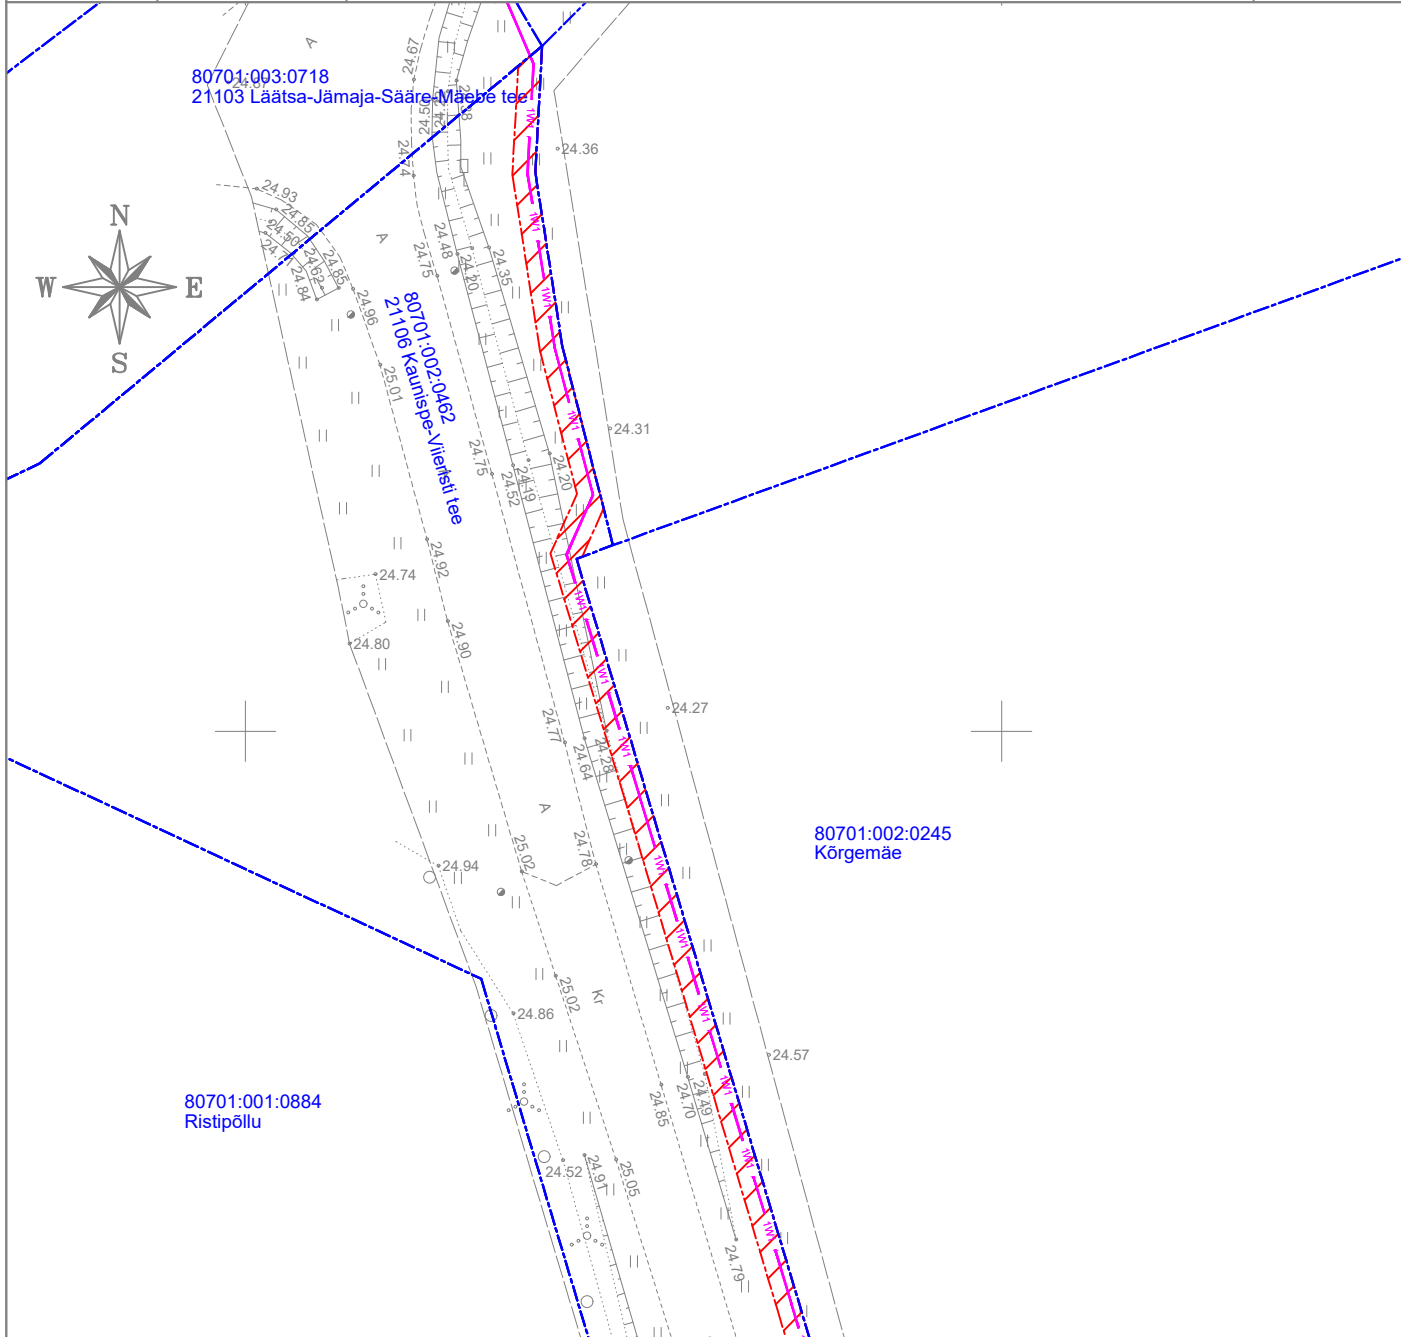

Isikliku kasutusõiguse seadmise plaan

IKÕ ala Pos nr (plaanil)	Kinnistu registriosa nr	Katastriüksuse tunnus, nimi ja sihtotstarve	IKÕ ala pindala m²
Pos 1	14417650	80701:002:0462; 21106 Kaunispe-Viieristi tee; transpordimaa	669

	IKÕ seadmise ala
	Kinnistute piirid
	Projekteeritud 0,4kV maakaabel

Projekti nimetus / asukoht Kadaka Lõupõllu küla Saaremaa/ 21103 Läätsa-Jämaja-Sääre-Mäebe tee		Töö nr LC2443	
Koostaja Keskkonnaprojekt OÜ	Mõõtkava 1:500	Leht / formaat 1-5 / A4	Kuupäev 18.10.2024

IKÕ seadmise ala

Kinnistute piirid

Projekteeritud 0,4kV maakaabel

Projekti nimetus / asukoht
Kadaka Lõupõllu küla Saaremaa/ 21103 Läätsa-Jämaja-Sääre-Mäebe tee

Töö nr
LC2443

Koostaja
Keskkonnaprojekt OÜ

Mõõtkava
1:500