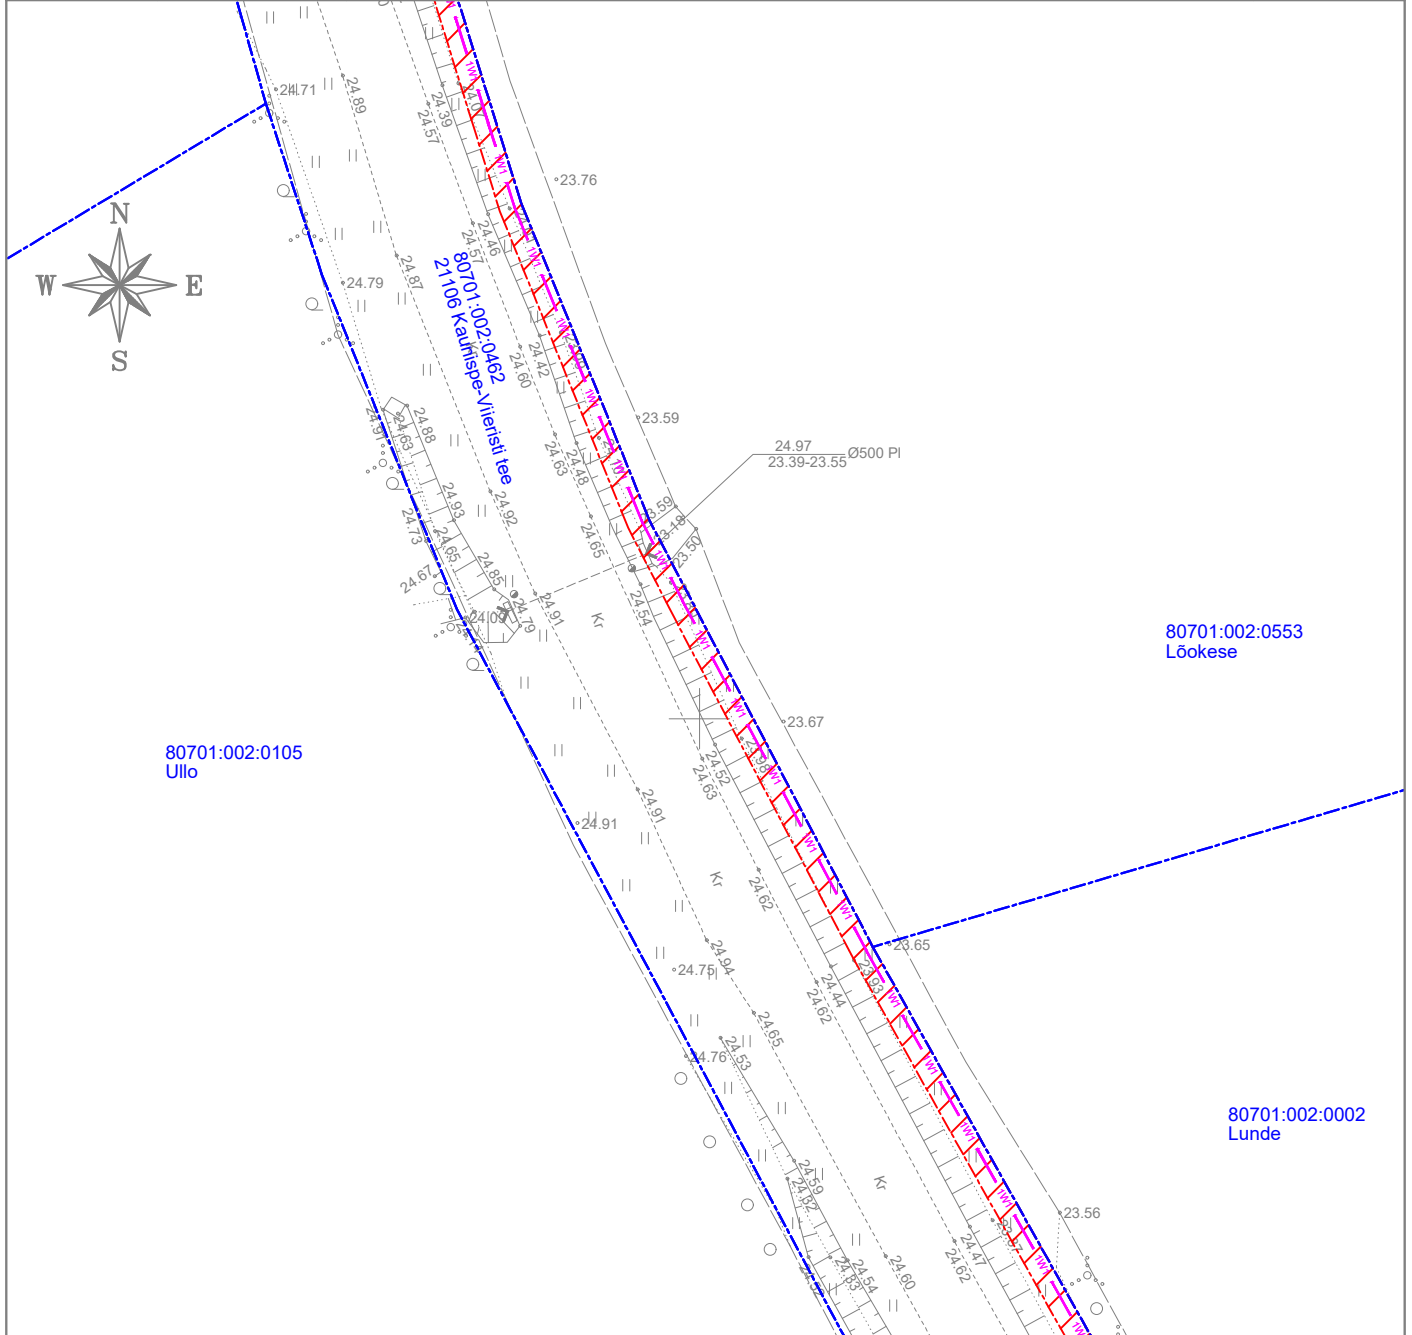

Isikliku kasutusõiguse seadmise plaan

IKÕ ala Pos nr (plaanil)	Kinnistu registriosa nr	Katastriüksuse tunnus, nimi ja sihtotstarve	IKÕ ala pindala m²
Pos 1	14417650	80701:002:0462; 21106 Kaunispe-Viieristi tee; transpordimaa	669

	IKÕ seadmise ala
	Kinnistute piirid
	Projekteeritud 0,4kV maakaabel

Projekti nimetus / asukoht Kadaka Lõupõllu küla Saaremaa/ 21103 Läätsa-Jämaja-Sääre-Mäebe tee		Töö nr LC2443	
Koostaja Keskkonnaprojekt OÜ	Mõõtkava 1:500	Leht / formaat 4-5 / A4	Kuupäev 18.10.2024