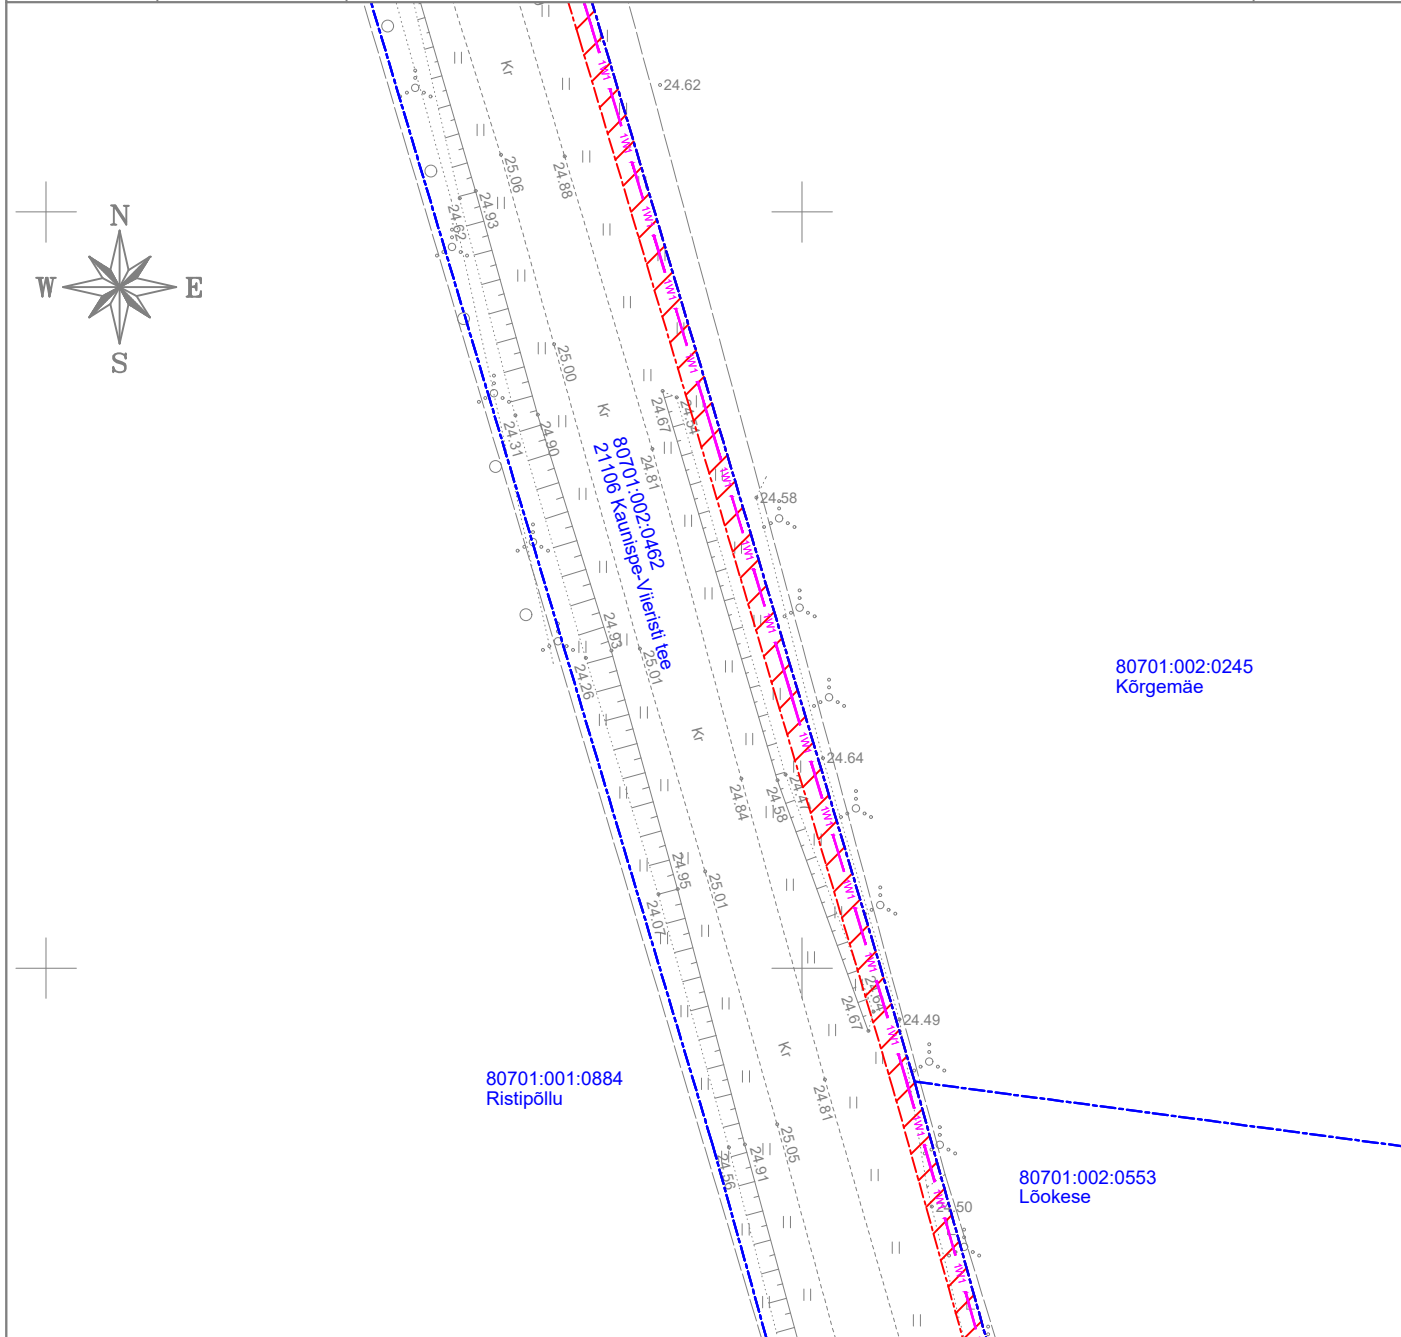

Isikliku kasutusõiguse seadmise plaan

IKÕ ala Pos nr (plaanil)	Kinnistu registriosa nr	Katastriüksuse tunnus, nimi ja sihtotstarve	IKÕ ala pindala m²
Pos 1	14417650	80701:002:0462; 21106 Kaunispe-Viieristi tee; transpordimaa	669

	IKÕ seadmise ala
	Kinnistute piirid
	Projekteeritud 0,4kV maakaabel

Projekti nimetus / asukoht Kadaka Lõupõllu küla Saaremaa/ 21103 Läätsa-Jämaja-Sääre-Mäebe tee		Töö nr LC2443	
Koostaja Keskkonnaprojekt OÜ	Mõõtkava 1:500	Leht / formaat 1-5 / A4	Kuupäev 18.10.2024

IKÕ seadmise ala

Kinnistute piirid

Projekteeritud 0,4kV maakaabel

Projekti nimetus / asukoht
Kadaka Lõupõllu küla Saaremaa/ 21103 Läätsa-Jämaja-Sääre-Mäebe tee

Töö nr
LC2443

Koostaja
Keskkonnaprojekt OÜ

Mõõtkava
1:500